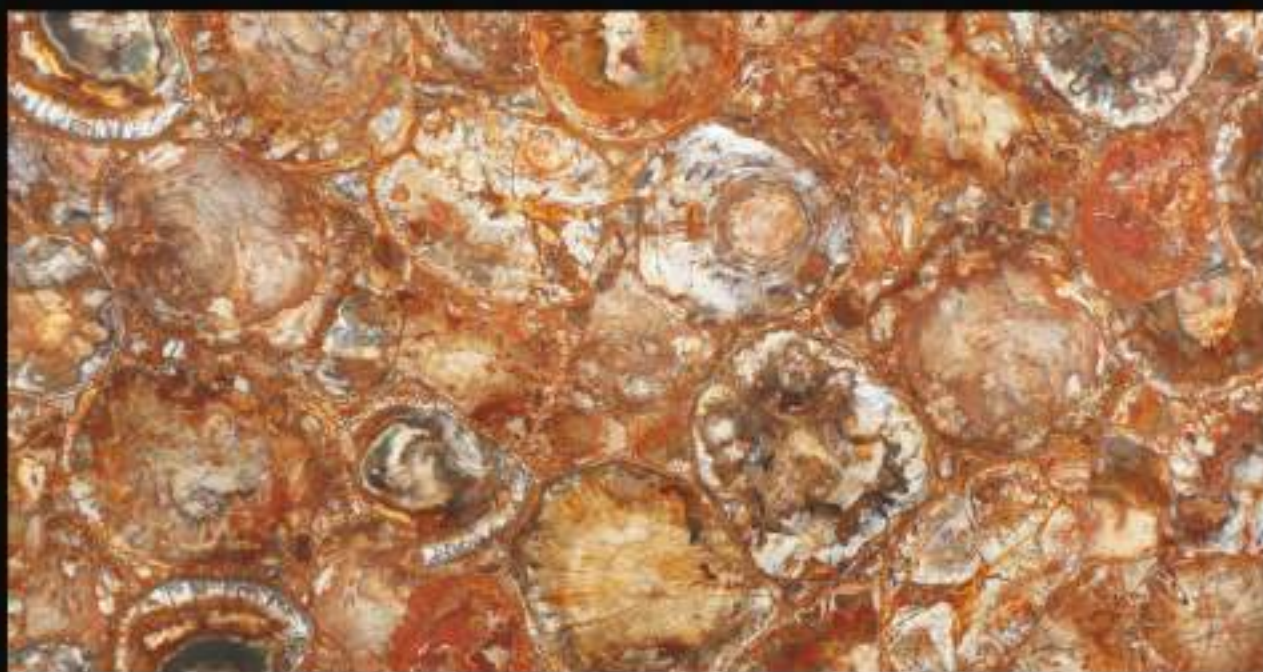

• КАМИНЫ •

Габаритный размер камина - шесть на два метра.